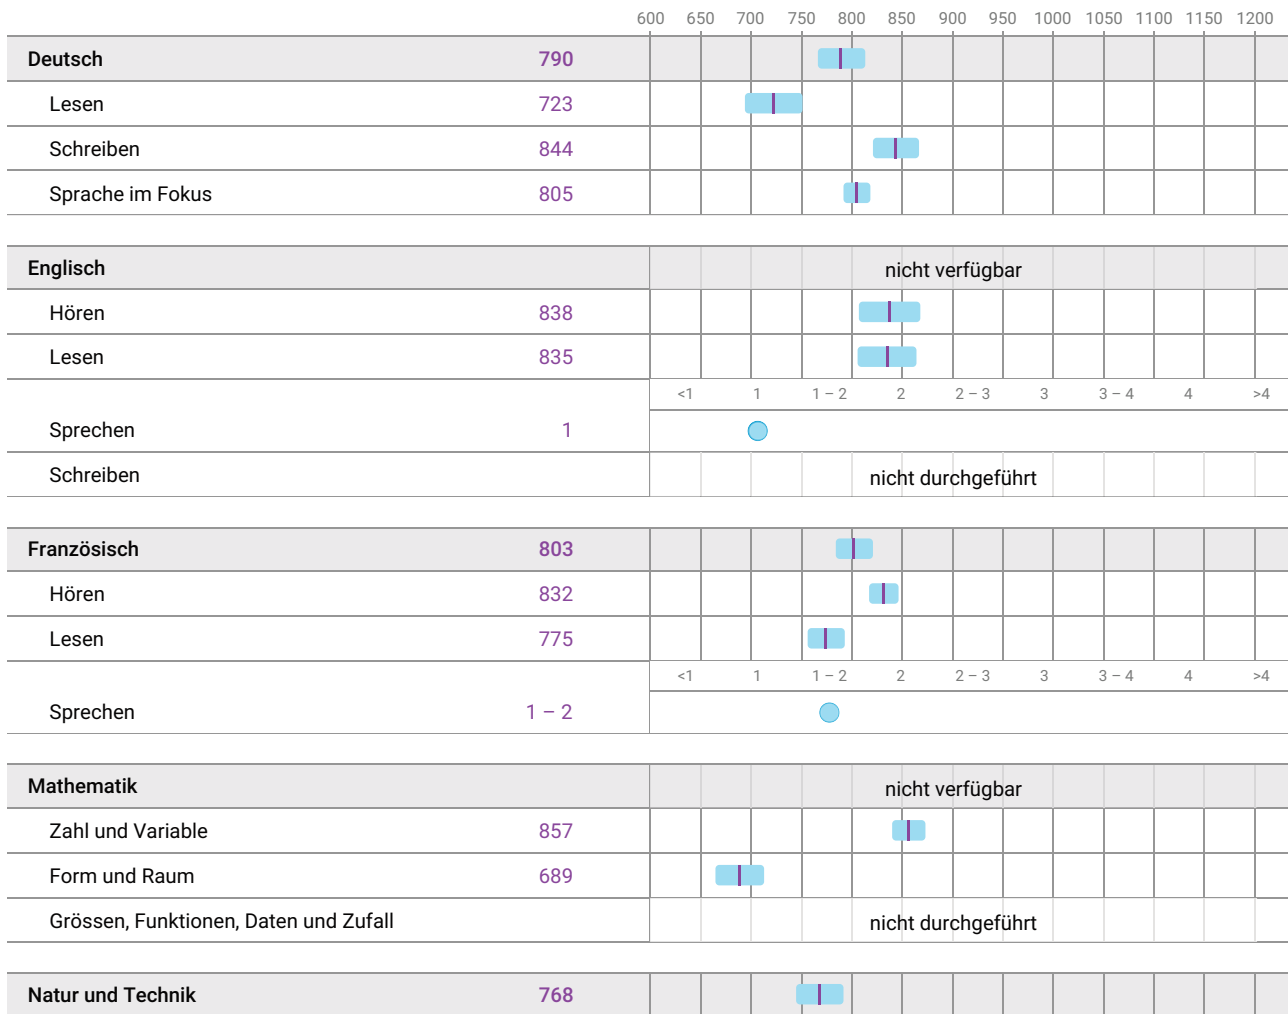

Demowil BL-BS-SO II

Alessa Demo | *01.01.2003

Legende: | Punktzahl ● Kompetenzstufe ■ Vertrauensintervall

BEMERKUNGEN

Die Klassenlehrperson bestätigt, dass die Tests gemäss den geltenden Rahmenbedingungen durchgeführt wurden.

Ort, Datum

James Demo, Klassenlehrperson

Der Check S2 ist ein standardisierter Leistungstest, der im zweitletzten Schuljahr der Volksschule durchgeführt wird.